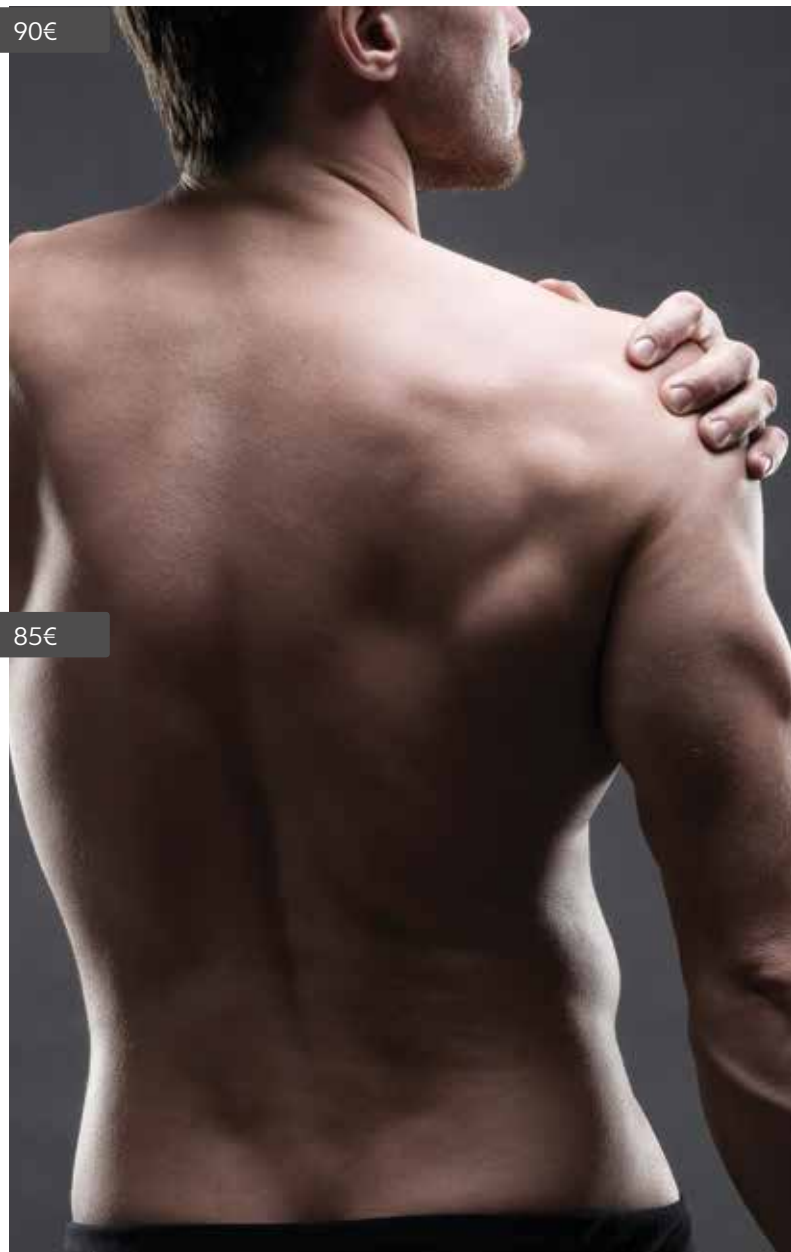

Que pour les Hommes / For Men

MASSAGE PERSONNALISÉ *CUSTOMISED MASSAGE*

50mn 90€

Notre massage est adapté à vos besoins précis. Entièrement personnalisé - qu'il s'agisse de la tête et des pieds, ou des jambes et des épaules - pour ravir vos sens.

Enjoy a personalised massage, tailored to your exact requirements. Whether focusing on head and feet, or legs and shoulders – to re-energise your body and soul.

PURETÉ AU MASCULIN **SOIN DE VISAGE**

50mn 85€

PURE MASCULINE FACIAL

Soin purifiant et hydratant conjugué au masculin. Nettoyée en profondeur, la peau retrouve fraîcheur et pureté.

Purifying and hydrating facial care for the modern man. Deep cleansing recovers the skins freshness and purity.

*Tous nos soins sont des rituels de bien-être et de relaxation à but non thérapeutique et non médicalisé.

*All our treatments are non-therapeutic, non-medicalised well-being and relaxation treatments